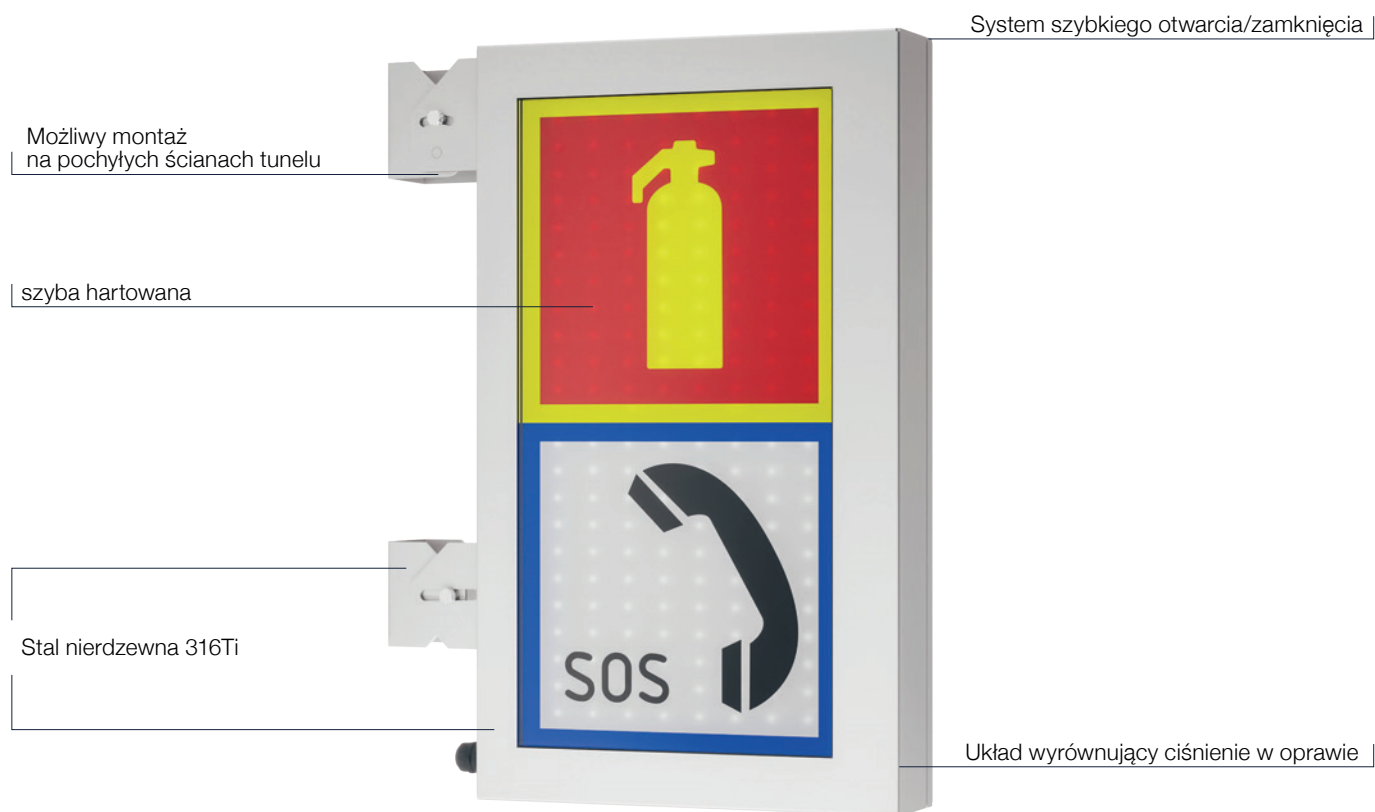

HLP 910-2

PRZEZNACZENIE

Oprawa oświetleniowa LED informacyjna ze wskazaniem miejsca nadania „SOS”.

Zapytaj naszego przedstawiciela o szczegóły tego produktu.

DANE TECHNICZNE

220-240V
50/60Hz

IP 65

IK08

DOPUSZCZENIA